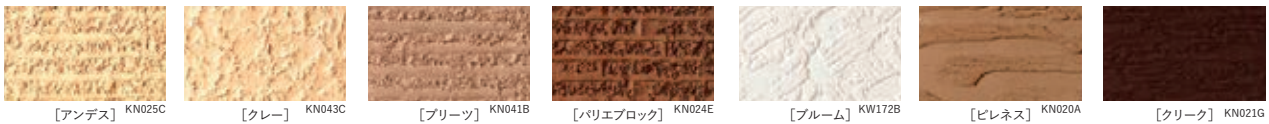

カラーバリエーション

Color Variation

(注) 1. グラナダ内装用は淡彩色のみの対応となります。詳しくは営業所へお問い合わせ下さい。
 2. ●印には有機顔料が含まれている為、他色よりも若干耐候性が劣る場合があります。ご注意ください。
 3. カラーNoは弊社管理Noです。
 4. 色調の有効期限は2021年4月です。

パターンバリエーション

Pattern Variation

ノコメゴテ

スタイロ板+コテ押え

仕上げコテ

コテ

角ゴテ

角ゴテ+押えローラー

コテ+左官刷毛

各種模様ローラー

各種模様ローラー+押えローラー

クラシコライン