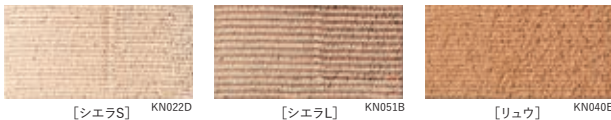

カラーバリエーション

Color Variation

(注) 1. グラナダ内装用は淡彩色のみの対応となります。詳しくは営業所へお問い合わせ下さい。
 2. ●印には有機顔料が含まれている為、他色よりも若干耐候性が劣る場合があります。ご注意ください。
 3. カラーNoは弊社管理Noです。
 4. 色調の有効期限は2021年4月です。

パターンバリエーション

Pattern Variation

ノコメゴテ

スタイロ板+コテ押え

仕上げコテ

コテ

角ゴテ

角ゴテ+押えローラー

コテ+左官刷毛

各種模様ローラー

各種模様ローラー+押えローラー

クラシコライン