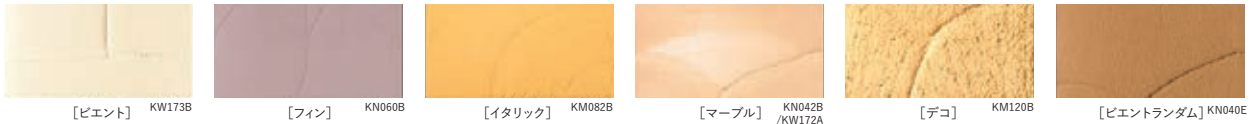

カラーバリエーション

Color Variation

(注) 1. グラナダ内装用は淡彩色のみの対応となります。詳しくは営業所へお問い合わせ下さい。
 2. ●印には有機顔料が含まれている為、他色よりも若干耐候性が劣る場合があります。ご注意ください。
 3. カラーNoは弊社管理Noです。
 4. 色調の有効期限は2021年4月です。

パターンバリエーション

Pattern Variation

ノコメゴテ

スタイロ板+コテ押え

仕上げコテ

コテ

角ゴテ

角ゴテ+押えローラー

コテ+左官刷毛

各種模様ローラー

各種模様ローラー+押えローラー

クラシコライン