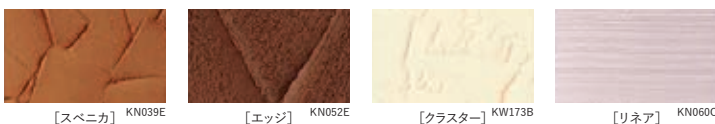

カラーバリエーション

Color Variation

(注) 1. グラナダ内装用は淡彩色のみの対応となります。詳しくは営業所へお問い合わせ下さい。
 2. ●印には有機顔料が含まれている為、他色よりも若干耐候性が劣る場合があります。ご注意ください。
 3. カラーNoは弊社管理Noです。
 4. 色調の有効期限は2021年4月です。

パターンバリエーション

Pattern Variation

ノコメゴテ

スタイロ板+コテ押え

仕上げコテ

コテ

角ゴテ

角ゴテ+押えローラー

コテ+左官刷毛

各種模様ローラー

各種模様ローラー+押えローラー

クラシコライン